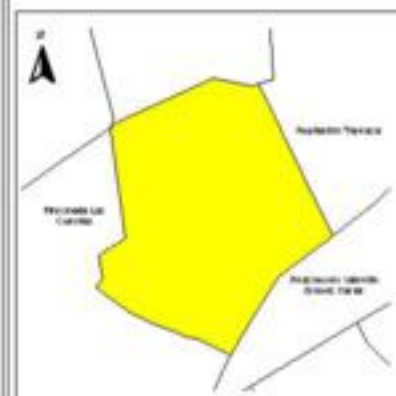

EVALUA DF
Consejo de Evaluación del
Desarrollo Social del
Distrito Federal

ÍNDICE DE DESARROLLO SOCIAL

Delegación: Álvaro Obregón
Colonia: Tepeaca
Grado de desarrollo: Muy Bajo

Grado de Desarrollo Social

-  Muy bajo
-  Bajo
-  Medio
-  Alto
-  Sin dato

0.008 0 0.008 0.016 Kilómetros

Fuente: Elaboración propia con datos de Seduvi e INEGI